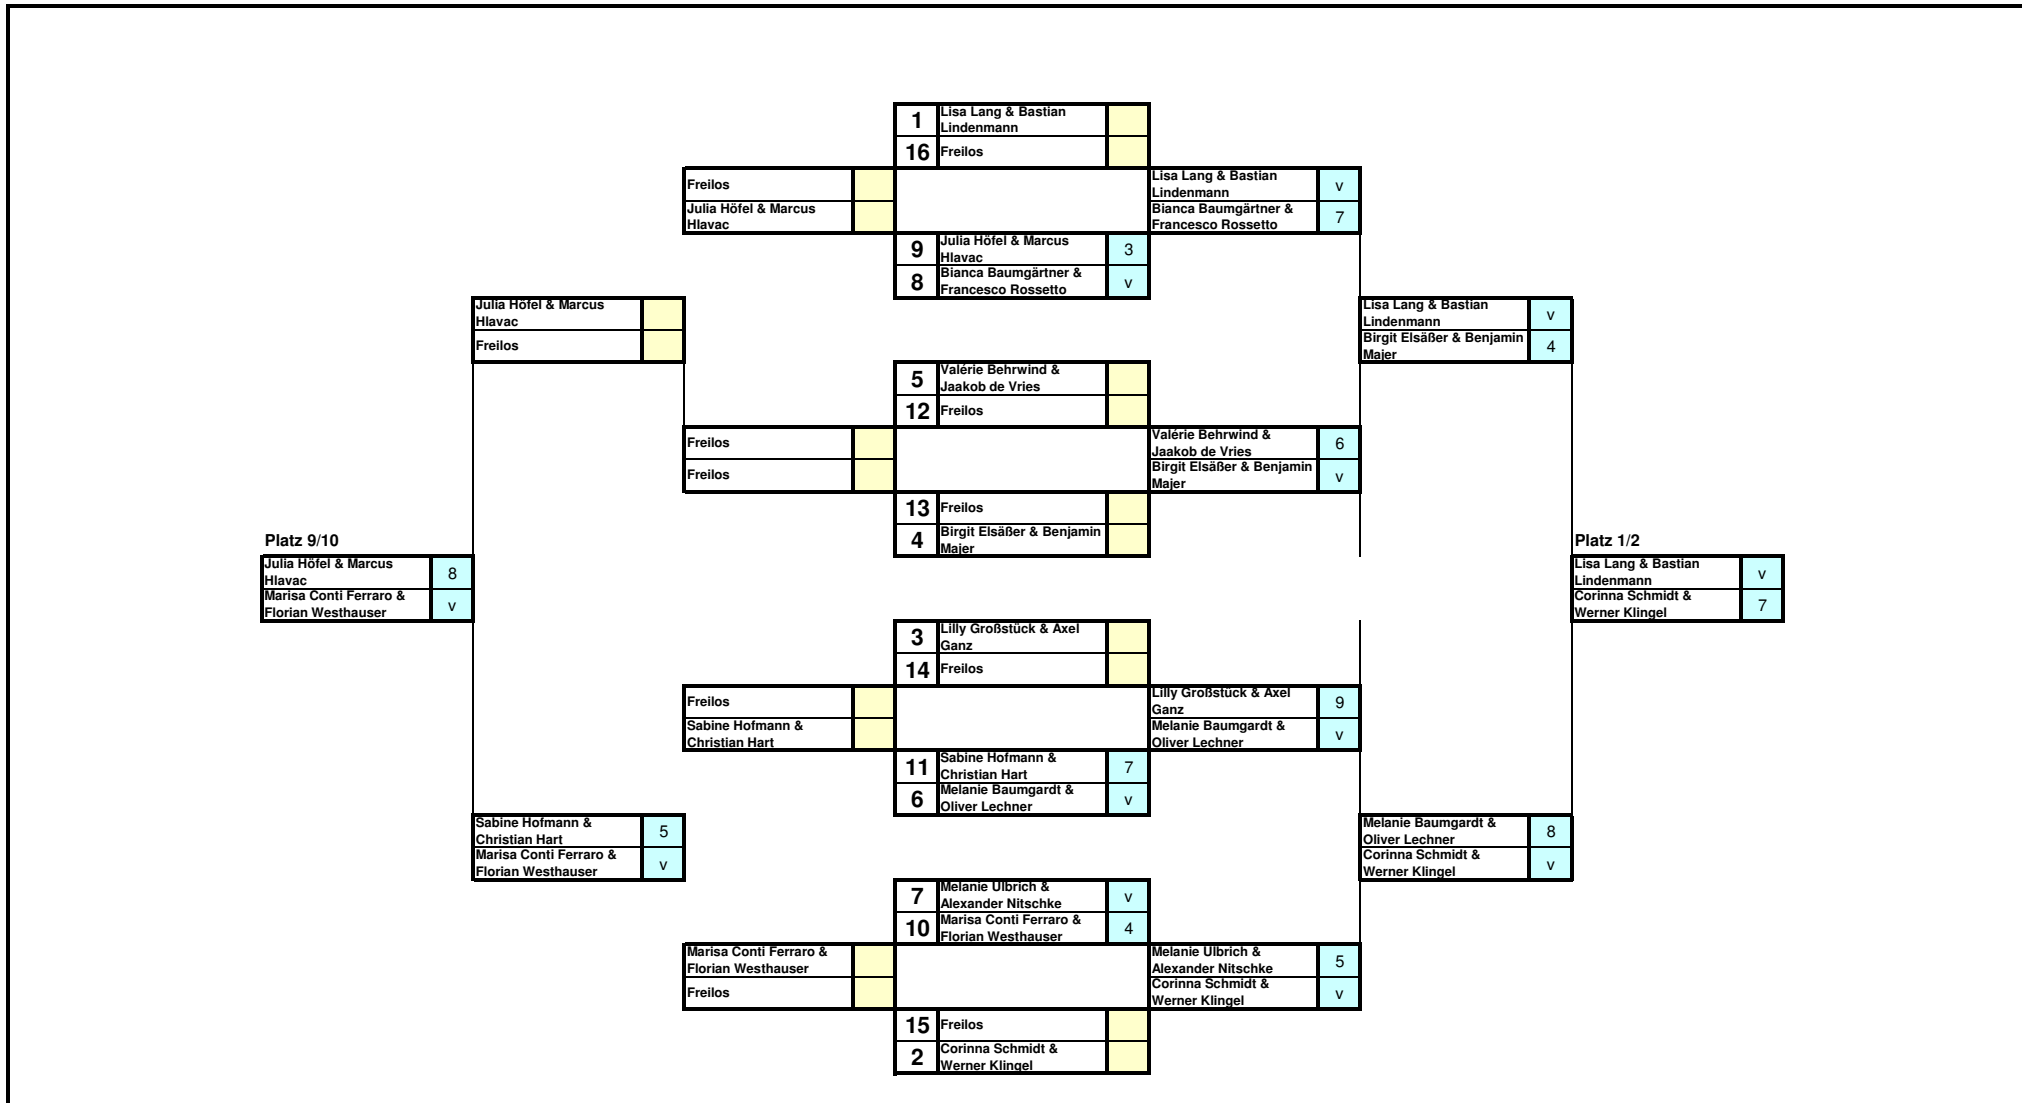

Aktuelle Rangliste

StNr	Name	Rang	Sieg	Nlg	Geg	Erh	Ind
7	Lisa Lang & Bastian Lindenmann	1	10	0	100	32	68
9	Corinna Schmidt & Werner Klingel	2	8	2	95	46	49
2	Lilly Großstück & Axel Ganz	3	8	2	93	57	36
6	Birgit Elsäßer & Benjamin Majer	4	7	3	92	69	23
3	Valérie Behrwind & Jaakob de Vries	5	7	3	86	67	19
1	Melanie Baumgardt & Oliver Lechner	6	5	5	70	84	-14
5	Melanie Ulbrich & Alexander Nitschke	7	3	7	68	87	-19
8	Bianca Baumgärtner & Francesco Rossetto	8	2	8	67	96	-29
11	Julia Höfel & Marcus Hlavac	9	2	8	55	93	-38
4	Marisa Conti Ferraro & Florian Westhauser	10	2	8	52	94	-42
10	Sabine Hofmann & Christian Hart	11	1	9	46	99	-53
12							
13							
14							
15							

16er - Direktausscheidung (alle Plätze ausfechten)

Verliererlauf (Platz 9-16)

Gewinnerlauf (Platz 1-8)

Gewinnerlauf

Platzierungsgefechte

Platz 3/4

Birgit Elsäßer & Benjamin Majer	v
Melanie Baumgardt & Oliver Lechner	6

Sieger Platz 5/6

Verlierer Platz 7/8

Bianca Baumgärtner & Francesco Rossetto	4
Valérie Behrwind & Jaakob de Vries	v

Lilly Großstück & Axel Ganz	v
Melanie Ulbrich & Alexander Nitschke	2

Platz 5/6

Valérie Behrwind & Jaakob de Vries	v
Lilly Großstück & Axel Ganz	8